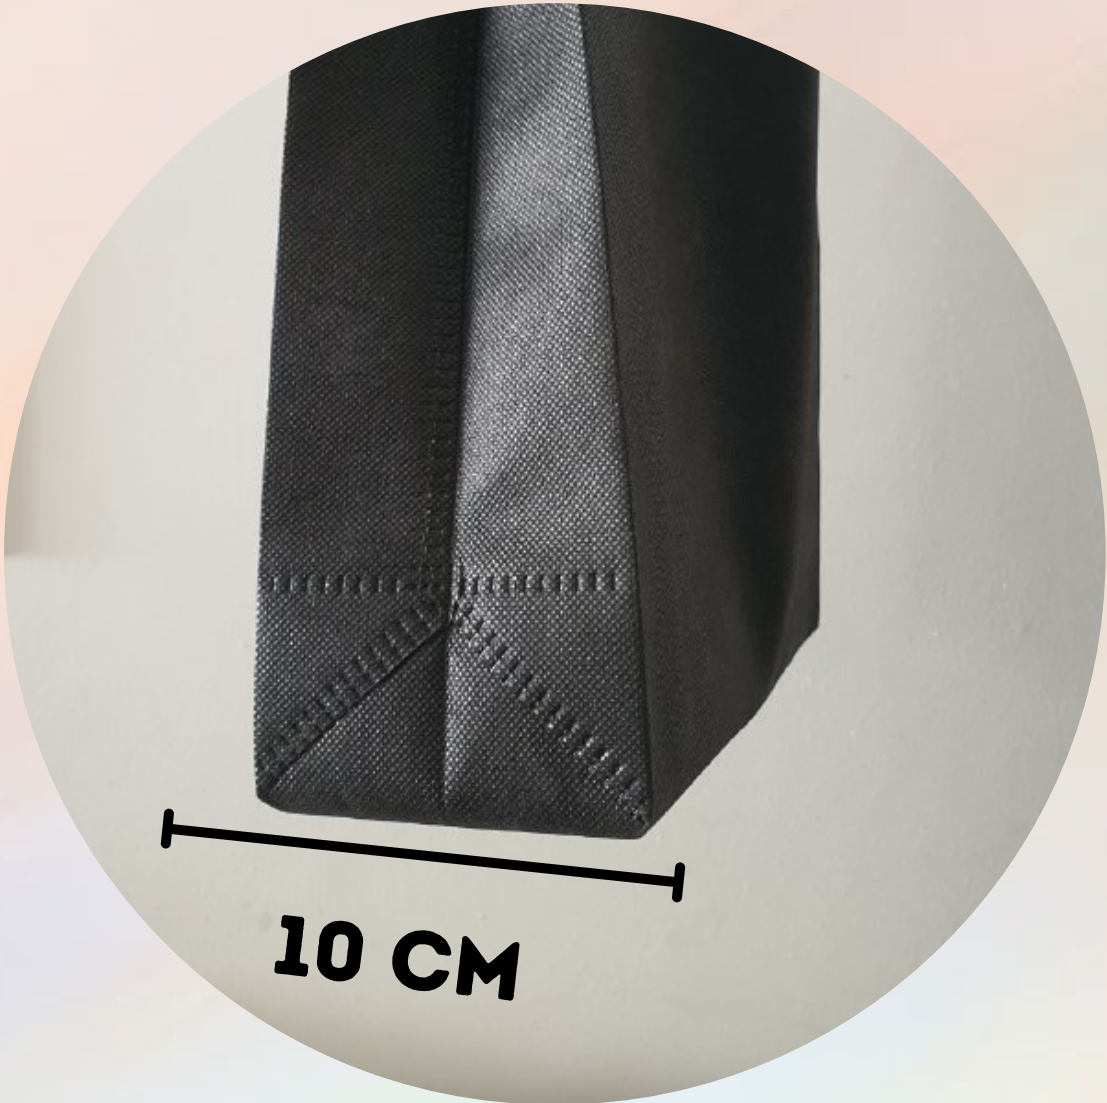

**12 CM**

**EXISTE MAS VARIEDAD DE COLORES  
"PREGUNTAR"**

**ROJO**

**NEGRO**

**VERDE  
ECOLOGICO**

**AMARILLO**

**AZUL REY**

**BLANCO**

**BF-02**

**\$10.75**

**tela: NON WOVEN**

**30 X 38 X 10 CM**

**NEGRO**

**ROJO**

**FIUSHA**

**10 CM**

**AZUL  
REY**

**VERDE  
BANDERA**

**38 CM**

**30 CM**

**BF-03**

**\$13.25**

**tela: NON WOVEN**

**35 X 41 X 12 CM**