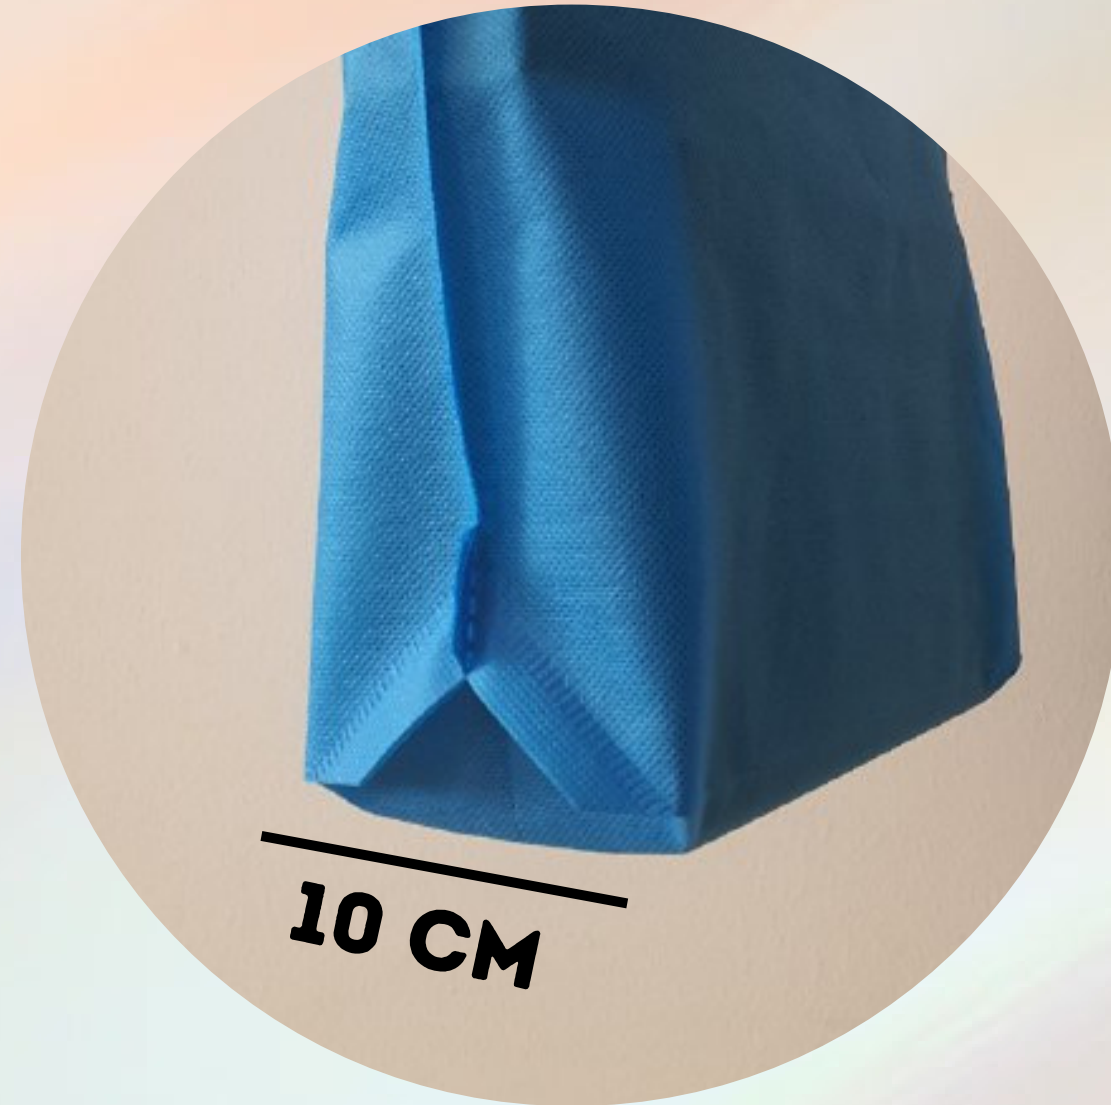

# Eco Bolsas

by Stamp Art

**SF-01**

**\$8.25**

**tela: NON WOVEN**

**33 X 26 X 10 CM**

**MORADO**

**AZUL REY**

**\$9.25**

**tela: NON WOVEN**

**38 X 32 X 10 CM**

**MORADO**

**ROJO**

**ROSA**

**VERDE  
ECOLOGICO**

**32 CM**

**tela: NON WOVEN**

**35 X 24 X 12 CM**

**EXISTE MAS VARIEDAD DE  
COLORES  
"PREGUNTAR"**

**ROJO**

**BLANCO**

**VERDE  
ECOLOGICO**

**NEGRO**

**AZUL  
REY**