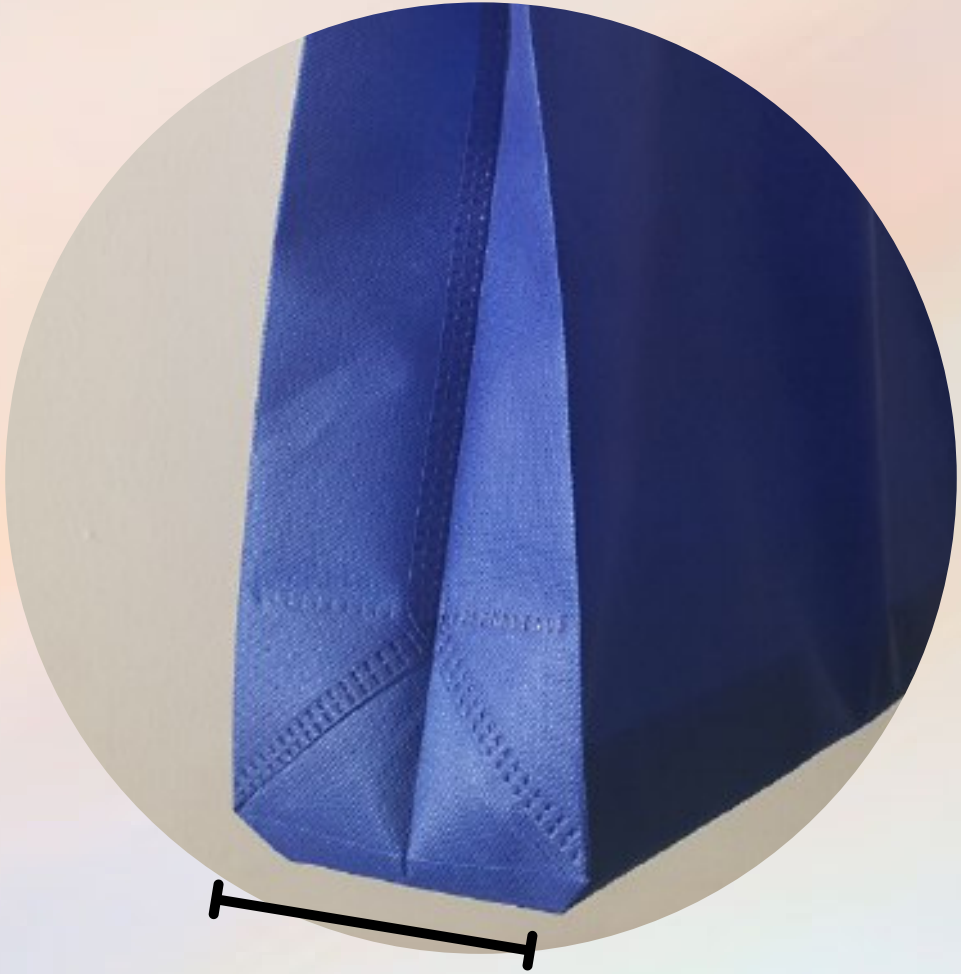

**BLANCO**

**AZUL REY**

**BF-01**

**\$13.25**

**tela: NON WOVEN**

**45 X 35 X 12 CM**

**35 CM**

**45 CM**

**12 CM**

**EXISTE MAS VARIEDAD DE COLORES  
"PREGUNTAR"**

**ROJO**

**NEGRO**

**VERDE  
ECOLOGICO**

**AMARILLO**

**AZUL REY**

**BLANCO**

**BF-02**

**\$10.75**

**tela: NON WOVEN**

**30 X 38 X 10 CM**

**NEGRO**

**ROJO**

**FIUSHA**

**10 CM**