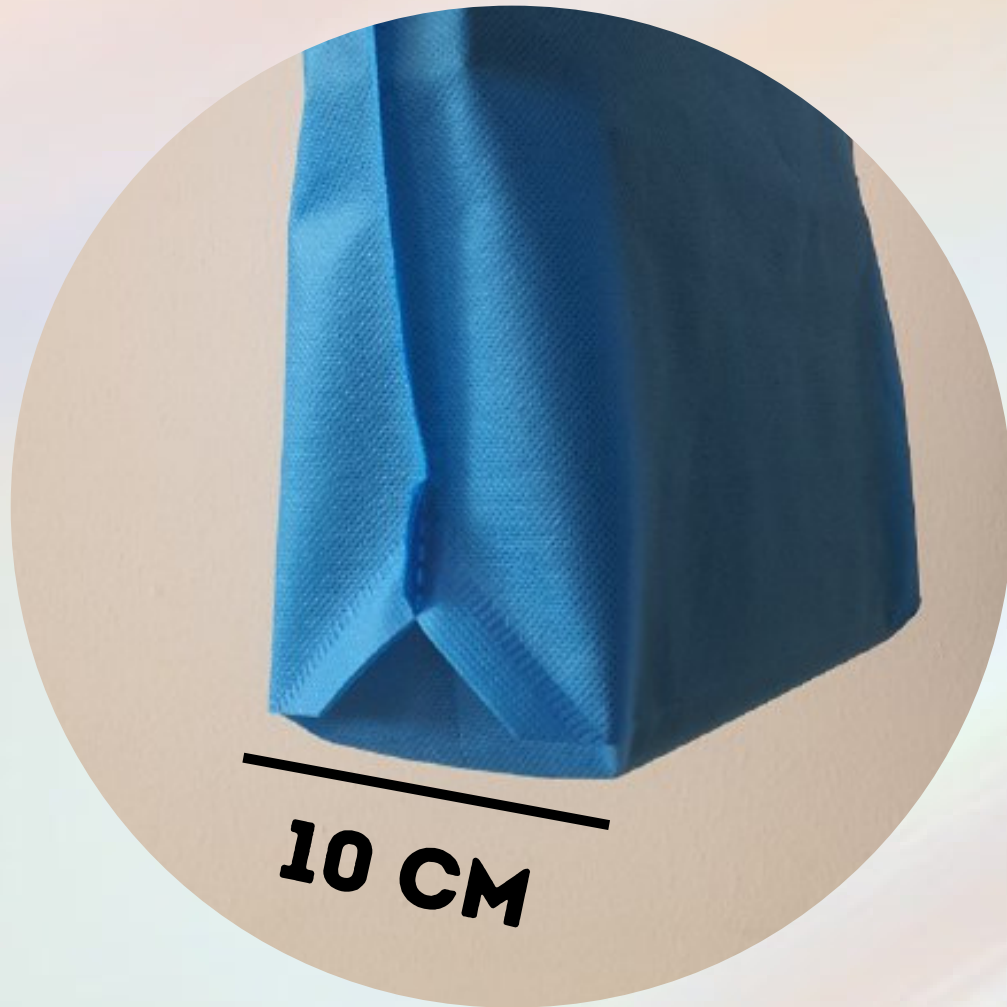

SF-02

$9.25

tela: NON WOVEN

38 X 32 X 10 CM

MORADO

ROJO

ROSA

32 CM

38 CM

10 CM

FIUSHA

**EXISTE MAS VARIEDAD DE COLORES
"PREGUNTAR"**