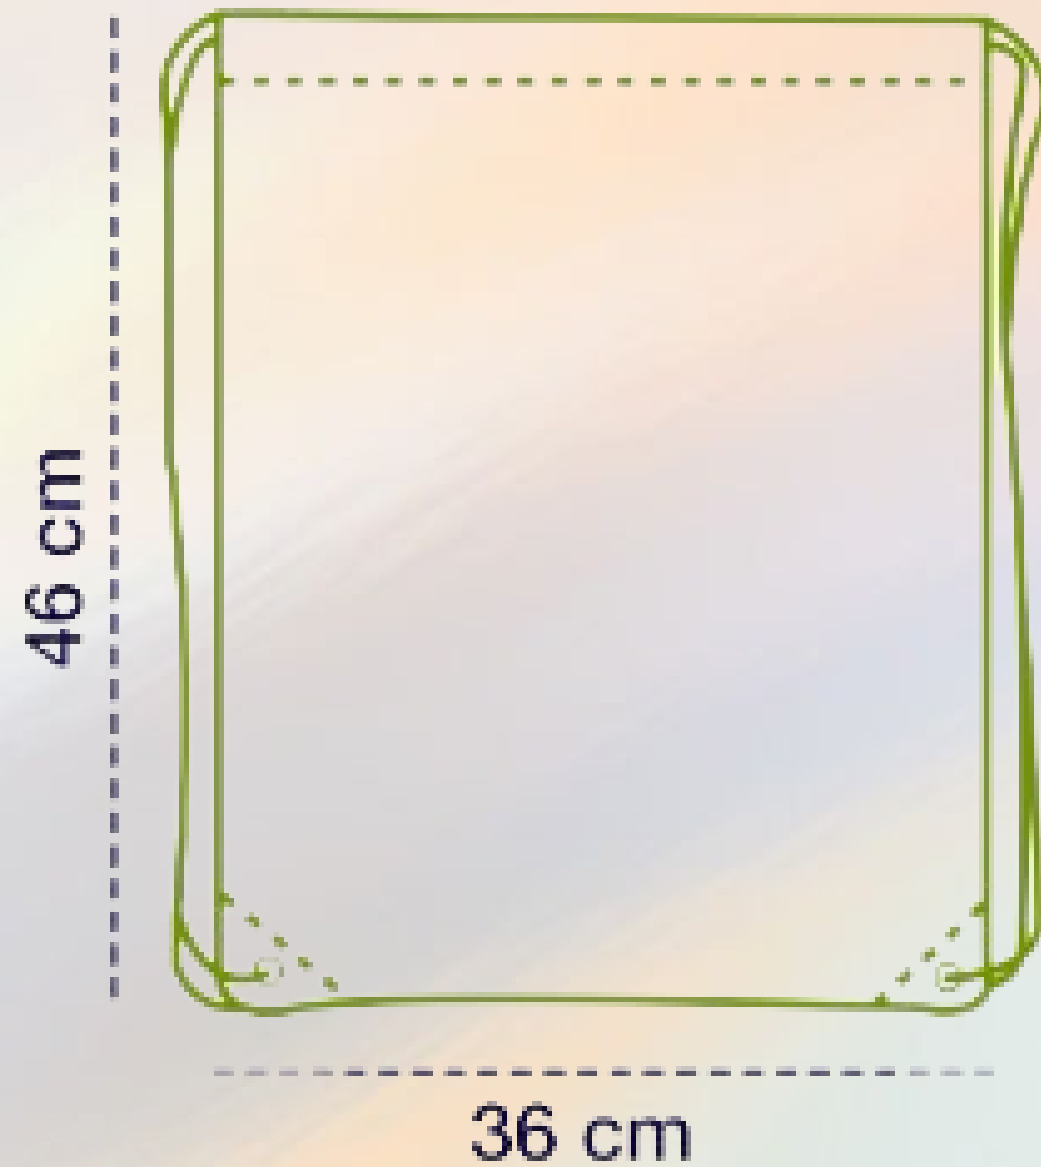

**tela: NON WOVEN**

**32 X 38 CM**

**32 CM**

**38 CM**

**ROJO**

**NEGRO**

**BLANCO**

**VERDE**

**45 X 37 X 12 CM**

**NEGRO**

**JUMBO**

**\$21.50**

**tela: NON WOVEN**

**58 X 52 X 25 CM**

**58 CM**

**52 CM**

**25 CM**

**NEGRO**

**MORRAL \$16.50**

**tela: NON WOVEN**

**46 X 36 CM**

33 13 03 83 28

eco.bolsass

ECO Bolsass