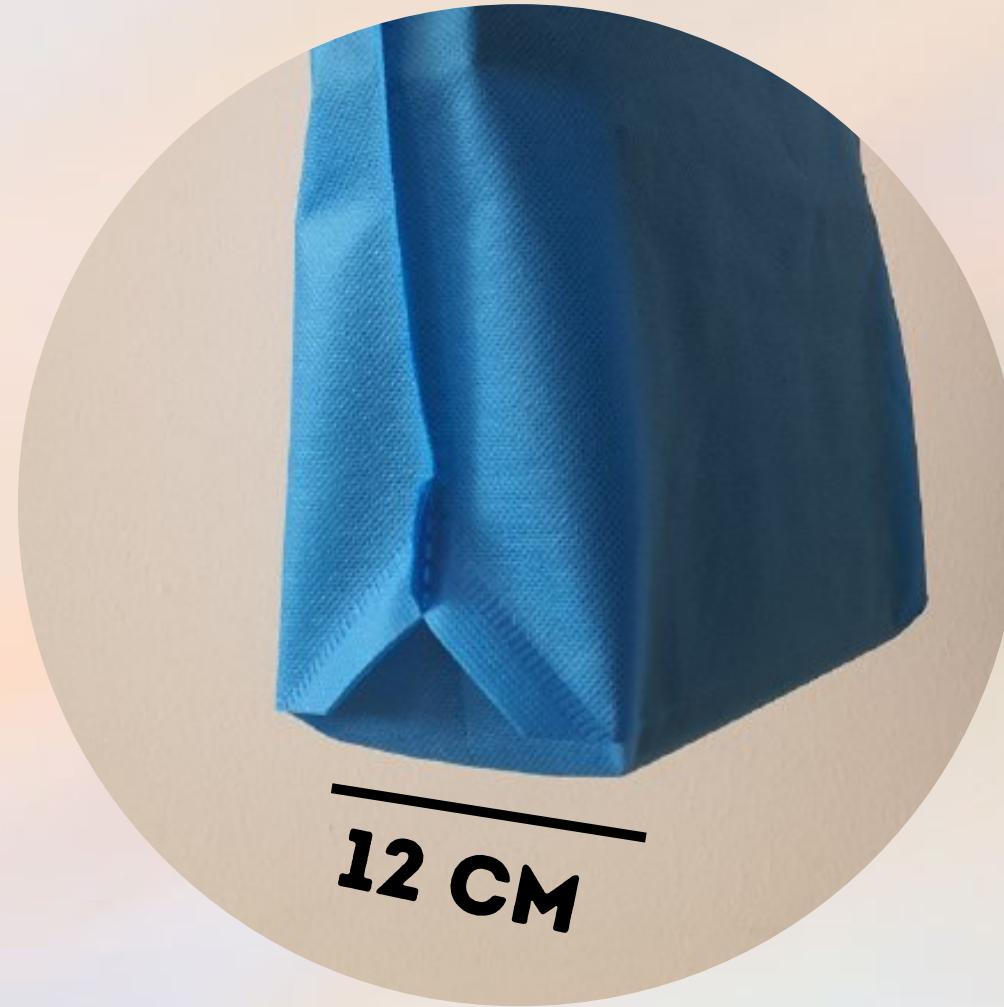

**\$9.25**

**tela: NON WOVEN**

**38 X 32 X 10 CM**

**MORADO**

**ROJO**

**ROSA**

**VERDE  
ECOLOGICO**

**32 CM**

**38 CM**

**10 CM**

**AZUL  
CIELO**

**AZUL  
REY**

**FIUSHA**

**EXISTE MAS VARIEDAD DE COLORES  
"PREGUNTAR"**

**SF-03**

**\$9.00**

**tela: NON WOVEN**

**35 X 24 X 12 CM**

**EXISTE MAS VARIEDAD DE  
COLORES  
"PREGUNTAR"**

**ROJO**

**BLANCO**

**VERDE  
ECOLOGICO**

**NEGRO**

**AZUL  
REY**